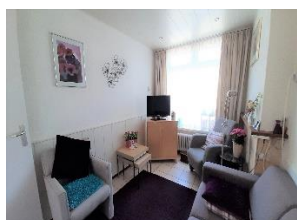

Vakantiehuisje huren in ZOUTELANDE

Het vakantiehuisje, goed onderhouden, ligt op loopafstand, van het strand en centrum van Zoutelande ca. 100m en is beschikbaar voor max. 3 personen.

Indeling: Woonkamer (inclusief kluisje). Aparte keuken met afwasmachine, oven/magnetron, koelkast, 4-pits gasstel, waterkoker, broodrooster etc. Draadloos internet aanwezig. Bij aankomst zijn de bedden opgemaakt. Dit zit bij de prijs inbegrepen. De huurperiodes gaan van vrijdag tot vrijdag. Klein terras op het zuiden.

Op de eerste verdieping: 1 slaapkamer met 1 tweepersoonsbed en 1 slaapkamer met 2 éénpersoonsbedden. Douche en Toilet zijn beneden. Het geheel is centraal verwarmt.

Prijzen: vanaf € 425 per week. Buiten om seizoen (van eind oktober tot maart) is het huisje ook voor weekend en midweek verhuur mogelijk.