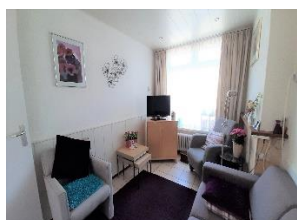

Vakantiehuisje huren in ZOUTELANDE

Het vakantiehuisje, goed onderhouden, ligt op loopafstand, van het strand en centrum van Zoutelande ca. 100m en is beschikbaar voor max. 3 personen.

Indeling: Woonkamer (inclusief kluisje). Aparte keuken met afwasmachine, oven/magnetron, koelkast, 4-pits gasstel, waterkoker, broodrooster etc. Draadloos internet aanwezig. Bij aankomst zijn de bedden opgemaakt. Dit zit bij de prijs inbegrepen. De huurperiodes gaan van vrijdag tot vrijdag. Klein terras op het zuiden.

Op de eerste verdieping: 1 slaapkamer met 1 tweepersoonsbed en 1 slaapkamer met 2 éénpersoonsbedden. Douche en Toilet zijn beneden. Het geheel is centraal verwarmt.

Prijzen: vanaf € 395 per week. Buiten om seizoen (van eind oktober tot maart) is het huisje ook voor weekend en midweek verhuur mogelijk.